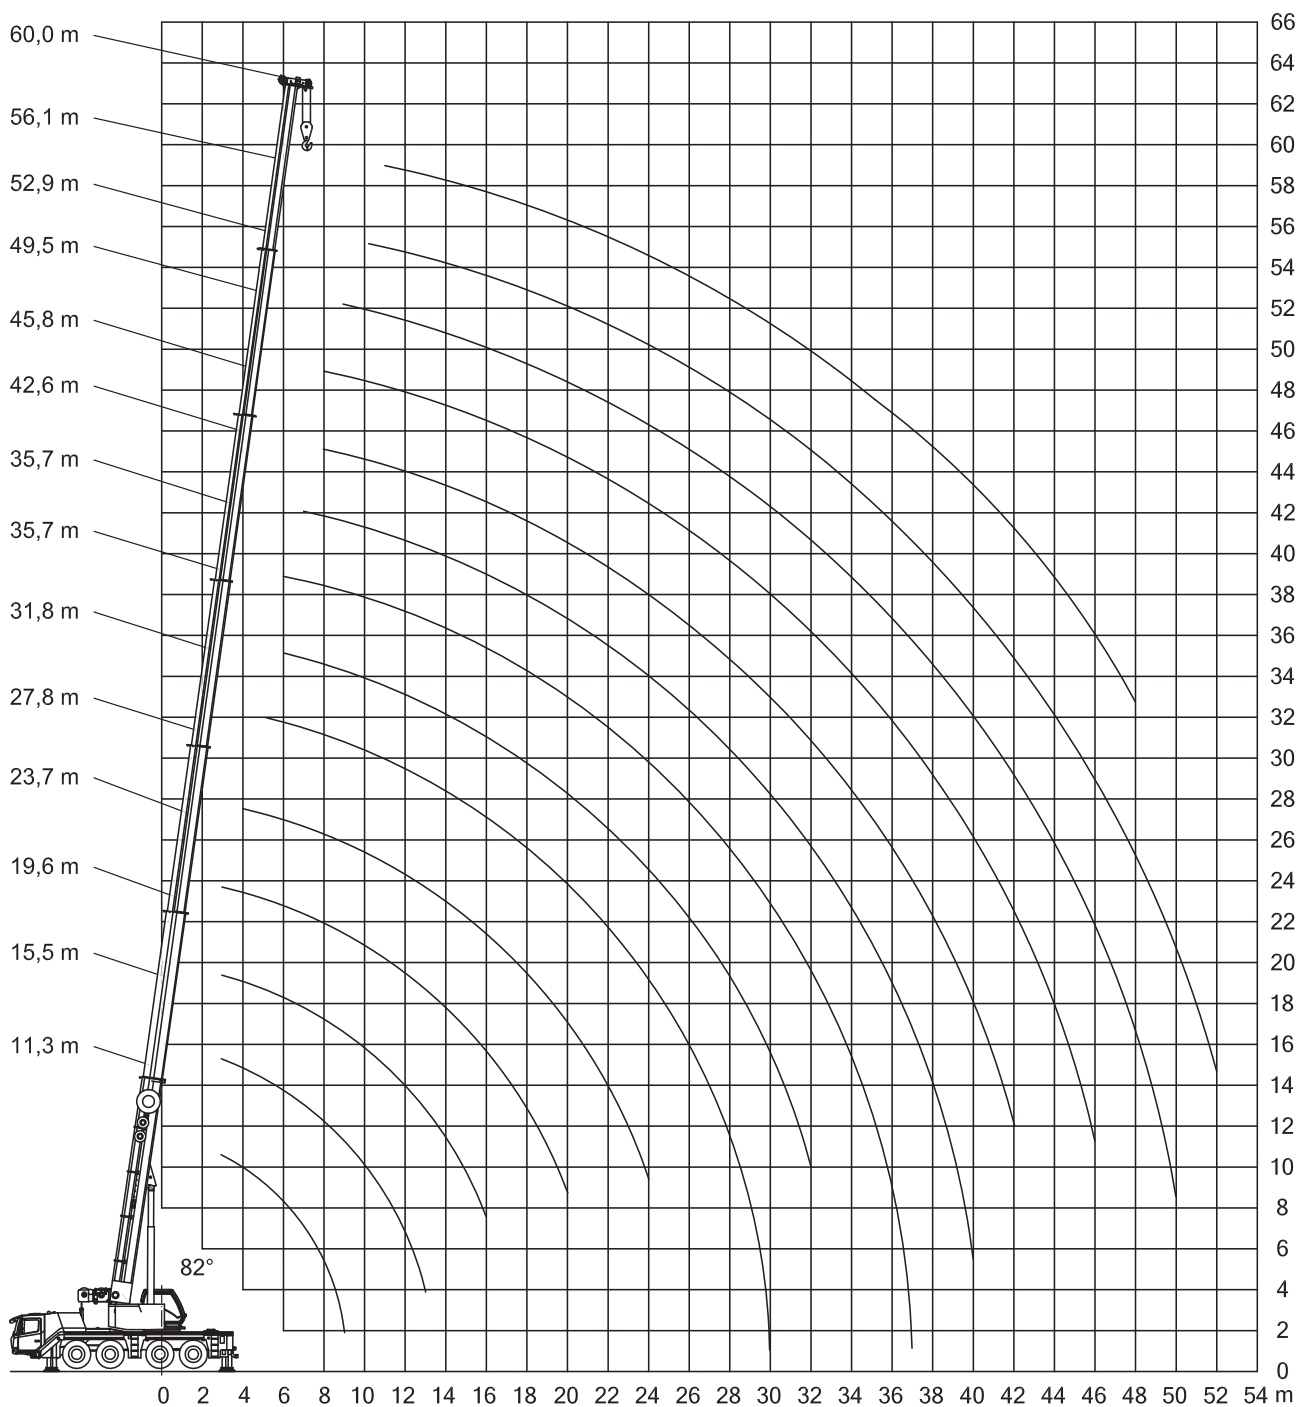

hebt, bewegt, transportiert.

Pneukrane - GMK 4100L-1 - 100 t

hebt, bewegt, transportiert.

Toggenburger

Pneukrane - GMK 4100L-1 - 100 t

11,3-60m

26,2t

8,66x7,2m

360°

13000

m	11,3	15,5	19,6	23,7	27,8	31,8	35,7	39,1	42,6	45,8	49,5	52,9	56,1	58	60	m
3	100*															3
3	76	76	75,5													3
4	64	64	63,5	62,5												4
5	55	55	55	54,5	48	37,5										5
6	47,5	48	48	47,5	45,5	37,5	31									6
7	42	43	42,5	42	42	36	31	24,5								7
8	37,5	38	37,5	37,5	38	33,5	30	24,5	20							8
9	31	34	33,5	33	33,5	31,5	28,5	24	20	17,4						9
10		30	29,5	29,5	30	29,5	27	22,5	20	17,4	13,8	10,3				10
11		27	26,5	27	26,5	26,5	25,5	21,5	19,3	17,3	13,8	11,6	9,9			11
12		24	24,5	24,5	23,5	23,5	23,5	19,8	18,3	16,8	13,8	11,6	9,9	8,6	8,1	12
13		21,5	22	22	21,5	21	21	18,6	17,3	16,2	13,8	11,6	9,9	8,6	8,1	13
14			19,6	19,4	20	18,9	19	17,5	16,3	15,4	13,5	11,6	9,9	8,6	8,1	14
15			17,3	17,2	17,9	17,6	17,3	16,4	15,4	14,7	12,9	11,6	9,9	8,6	8,1	15
16			15,9	16,2	16	16,6	15,8	14,9	14,5	14	12,4	11,5	9,9	8,6	8	16
18				13,3	13	13,7	13,2	12,5	12,2	12,3	11,3	10,6	9,9	8,5	7,9	18
20				11,1	10,8	11,5	11,2	10,6	10,3	10,5	10,2	9,8	9,3	8,3	7,7	20
22					9,1	9,7	10,1	8,8	8,8	9	8,7	8,8	8,7	8	7,3	22
24					7,9	8,8	8,7	7,4	7,4	7,9	7,5	7,7	7,8	7,5	6,6	24
26						7,8	7,5	6,3	6,2	7,3	6,5	7,1	6,8	6,8	6,1	26
28						6,9	6,5	5,6	5,3	6,4	5,9	6,3	5,9	6	5,6	28
30						4,6	5,7	5,2	4,5	5,6	5,5	5,5	5,2	5,3	5,1	30
32							5	4,8	3,9	4,9	5	4,8	4,5	4,6	4,5	32
34								4,6	3,6	4,3	4,4	4,2	4,2	3,9	3,9	34
36								3,9	3,4	3,7	3,9	3,6	3,7	3,4	3,3	36
38								3,7	3,1	3,3	3,5	3,2	3,2	2,9	2,9	38
40									2,9	2,9	3,3	2,9	2,8	2,5	2,4	40
42										2,5	2,9	2,6	2,4	2,1	2,1	42
44											2,6	2,3	2	1,8	1,7	44
46												2	2	1,7	1,4	46
48													1,7	1,5	1,2	48
50													1,1	1,2	0,9	50
52														0,9		52

* nach hinten mit Sonderausrüstung