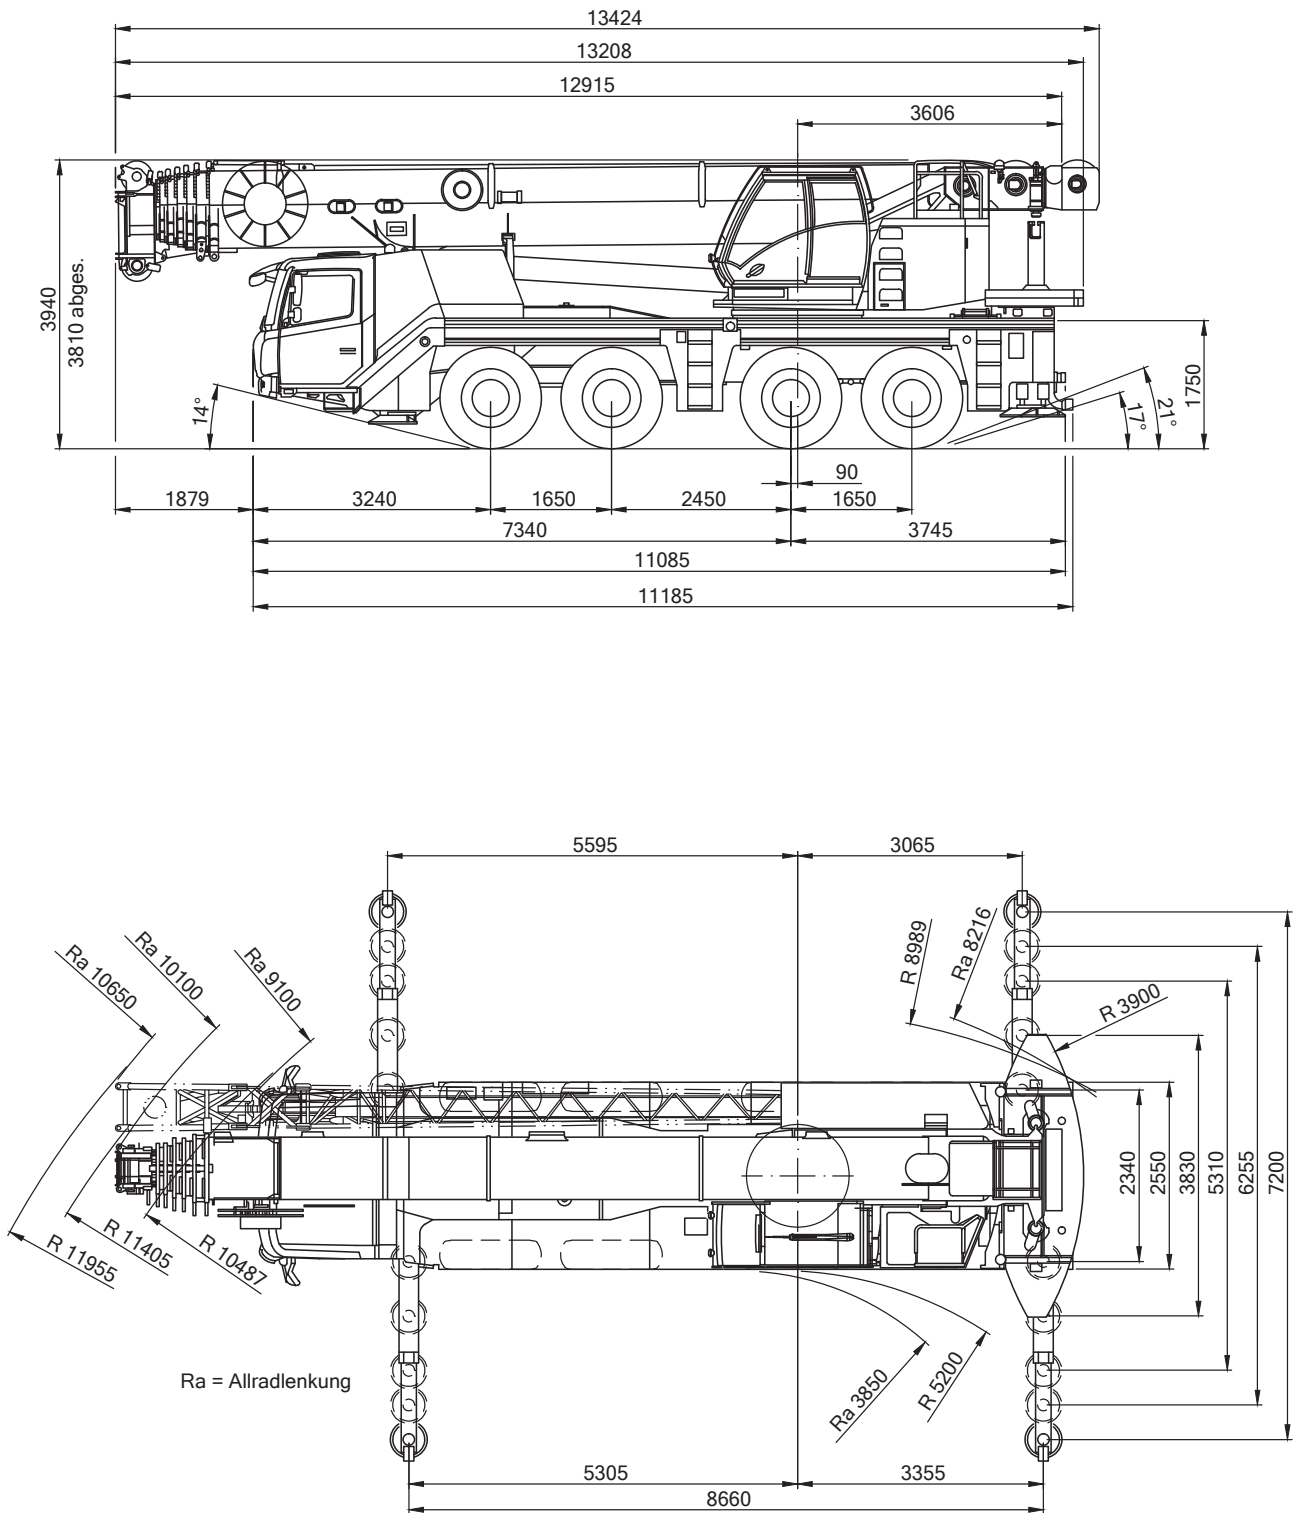

hebt, bewegt, transportiert.

Toggenburger

Pneukrane - GMK 4100L-1 - 100 t