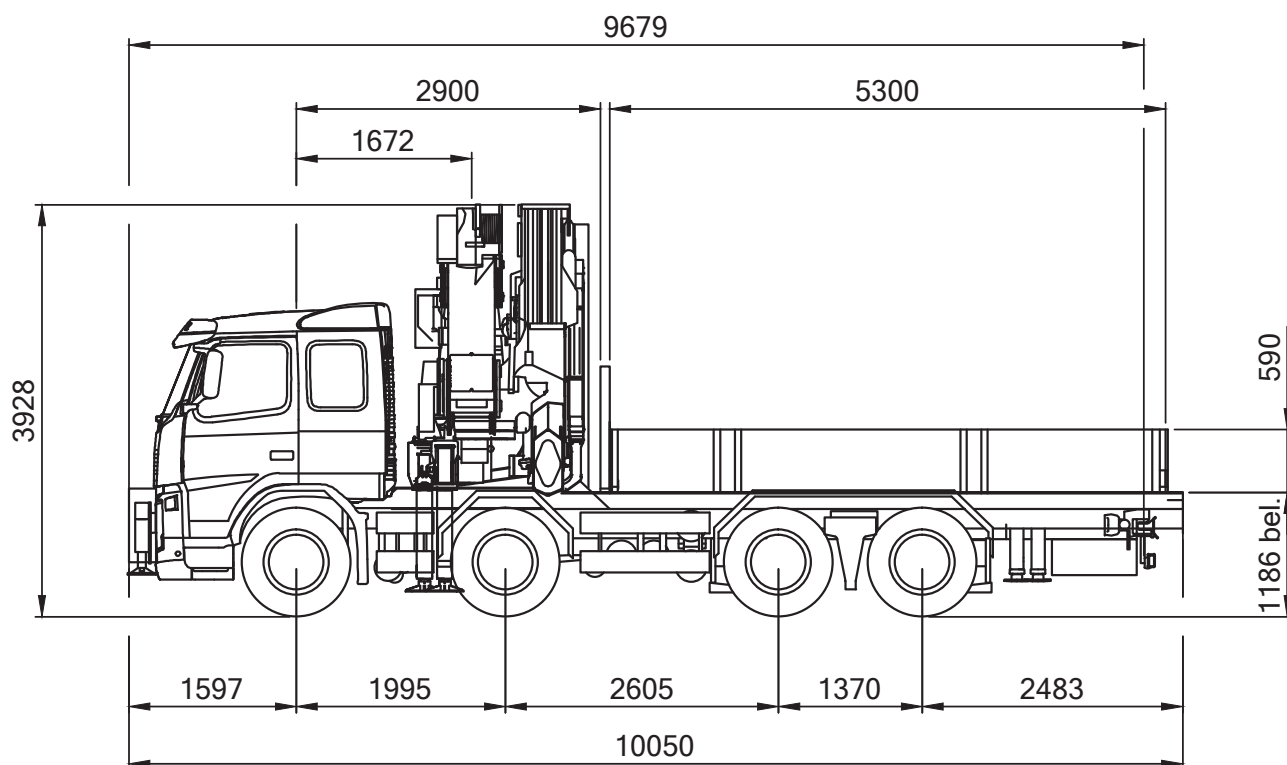

hebt, bewegt, transportiert.

Toggenburger

4-Achs Volvo mit Palfinger PK 65002 SH E-PJ125E

Hersteller	Volvo	Länge Fz	10,05 m
Eigengewicht	25,00 t	Abstützbreite	8,60 m
Max. Nutzlast	7,00 t	Höhe	3,93 m
Krankapazität	65 mt	Max. Reichweite	33,00 m
		Länge Brücke	5,30 m

hebt, bewegt, transportiert.

Toggenburger

hebt, bewegt, transportiert.