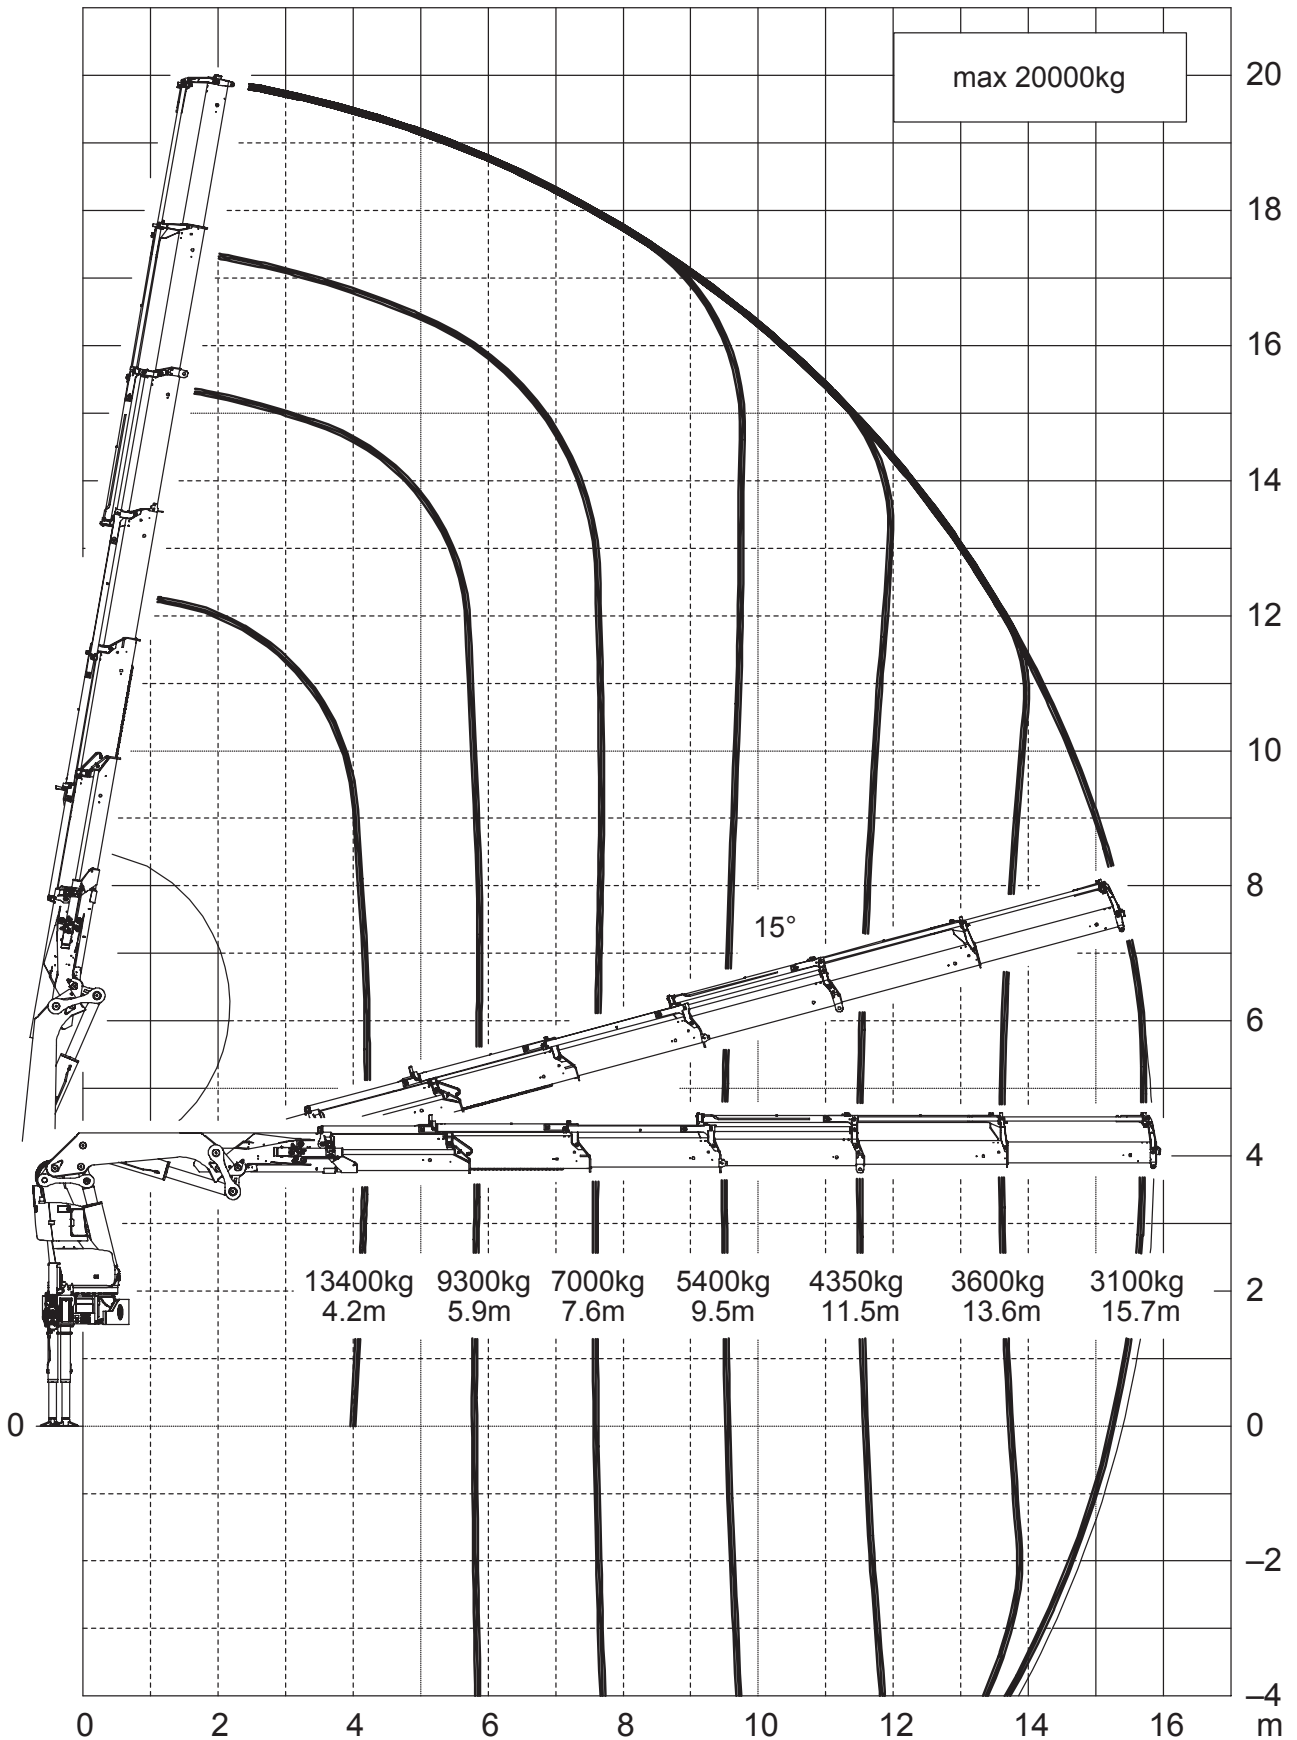

hebt, bewegt, transportiert.

Toggenburger

4-Achs Volvo mit Palfinger PK 65002 SH E-PJ125E

Hersteller	Volvo	Länge Fz	10,05 m
Eigengewicht	25,00 t	Abstützbreite	8,60 m
Max. Nutzlast	7,00 t	Höhe	3,93 m
Krankapazität	65 mt	Max. Reichweite	33,00 m
		Länge Brücke	5,30 m

hebt, bewegt, transportiert.

Toggenburger

hebt, bewegt, transportiert.