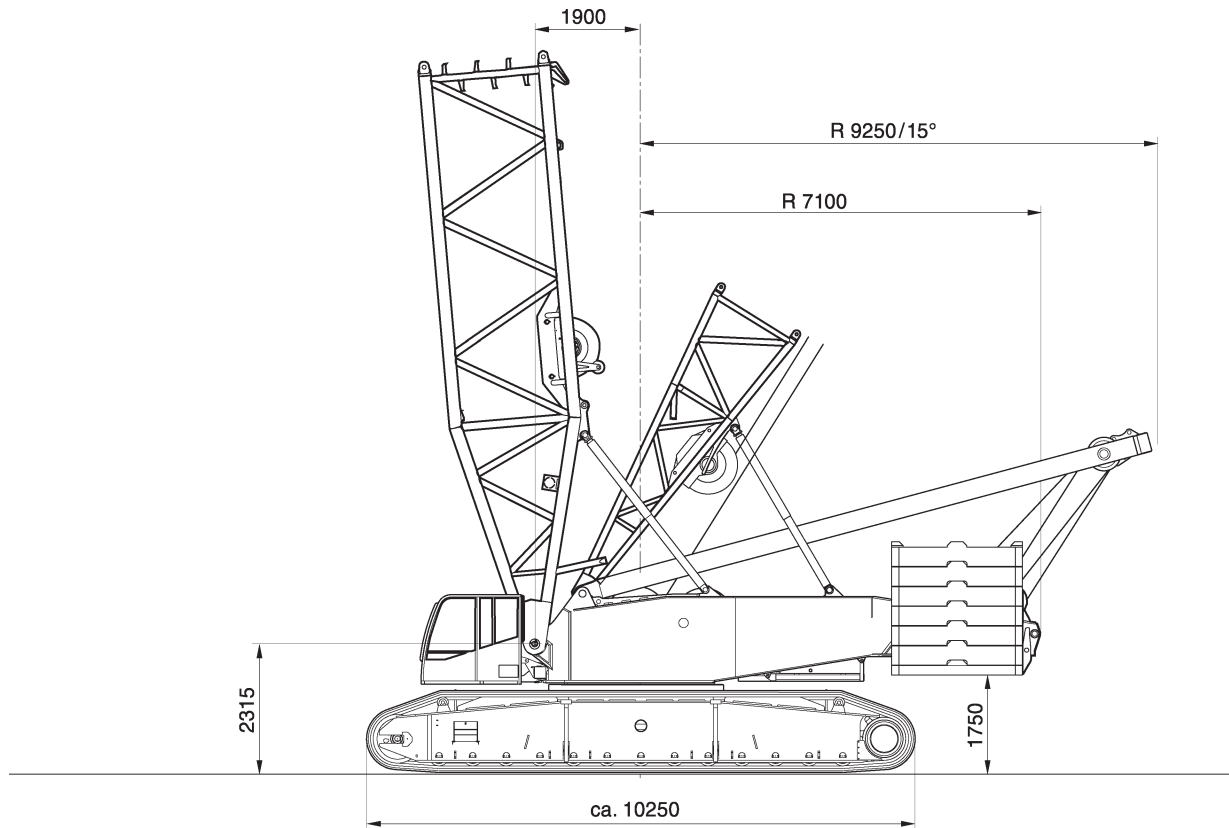

## Raupenkrane - CC 2400-1 - 400 t

hebt, bewegt, transportiert.

# Raupenkrane - CC 2400-1 - 400 t

hebt, bewegt, transportiert.

## Raupenkrane - CC 2400-1 - 400 t

30-96m  
SSL

30m

160t

0-240t  
9-15m

7,25m

360°

75%

mit 40t Zentralballast