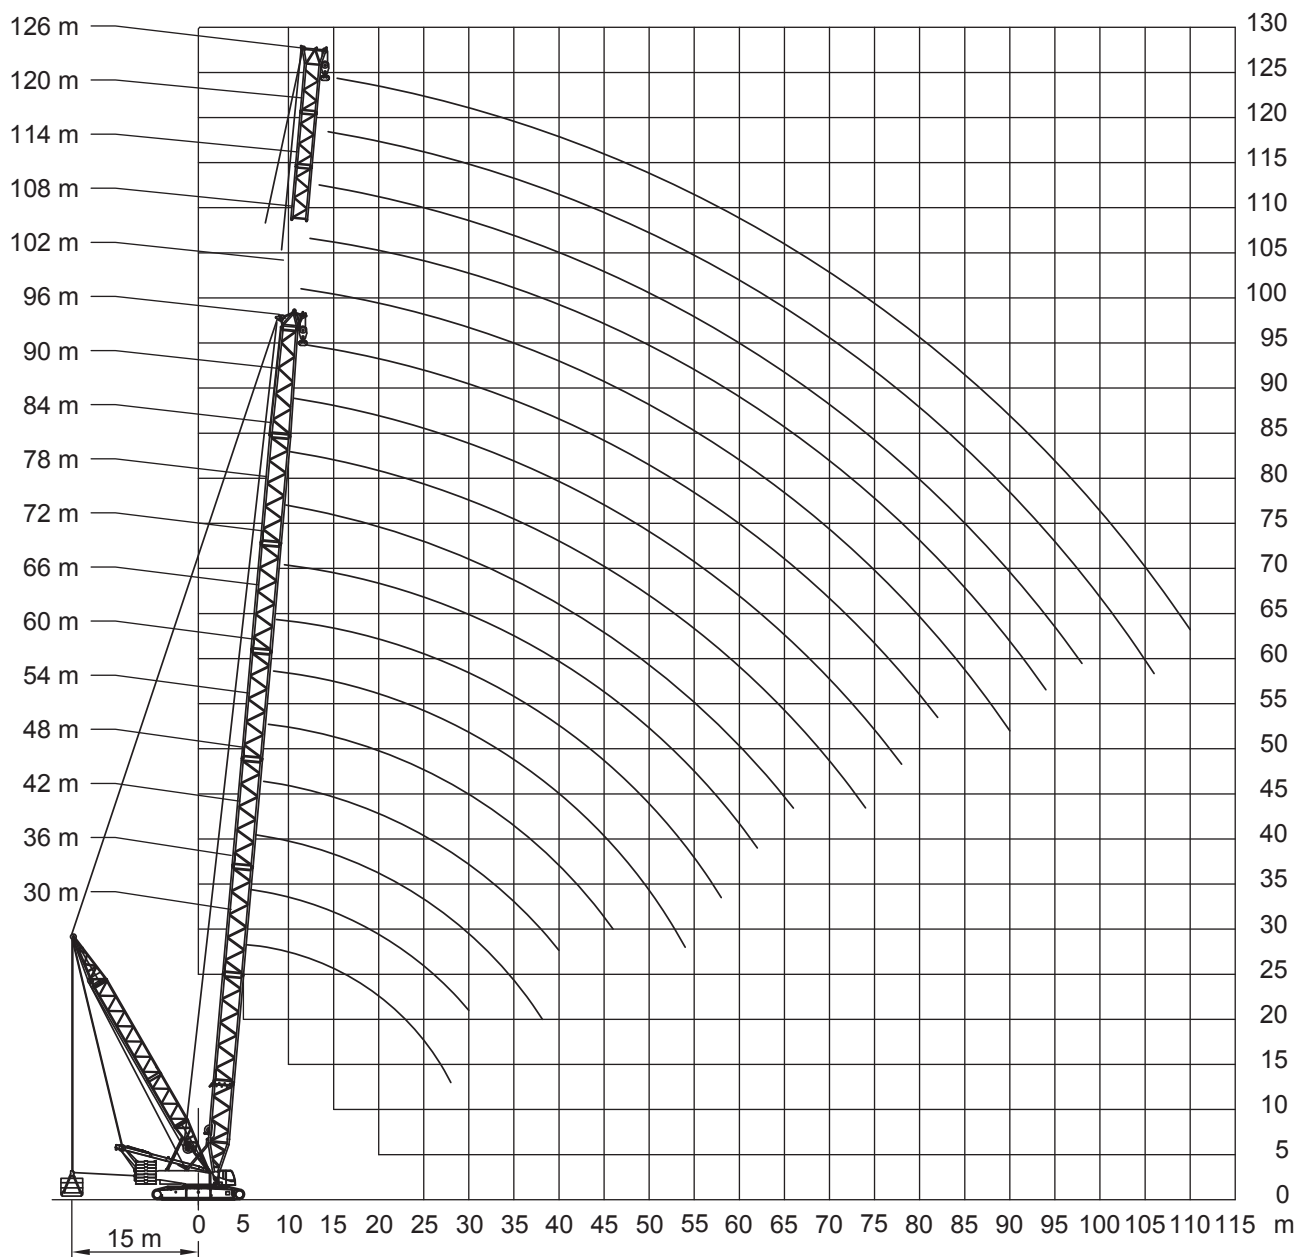

## Raupenkrane - CC 2400-1 - 400 t

hebt, bewegt, transportiert.

# Raupenkrane - CC 2400-1 - 400 t

hebt, bewegt, transportiert.

## Raupenkrane - CC 2400-1 - 400 t

30-96m  
SSL

30m

160t

0-240t  
9-15m

7,25m

360°

75%

mit 40t Zentralballast