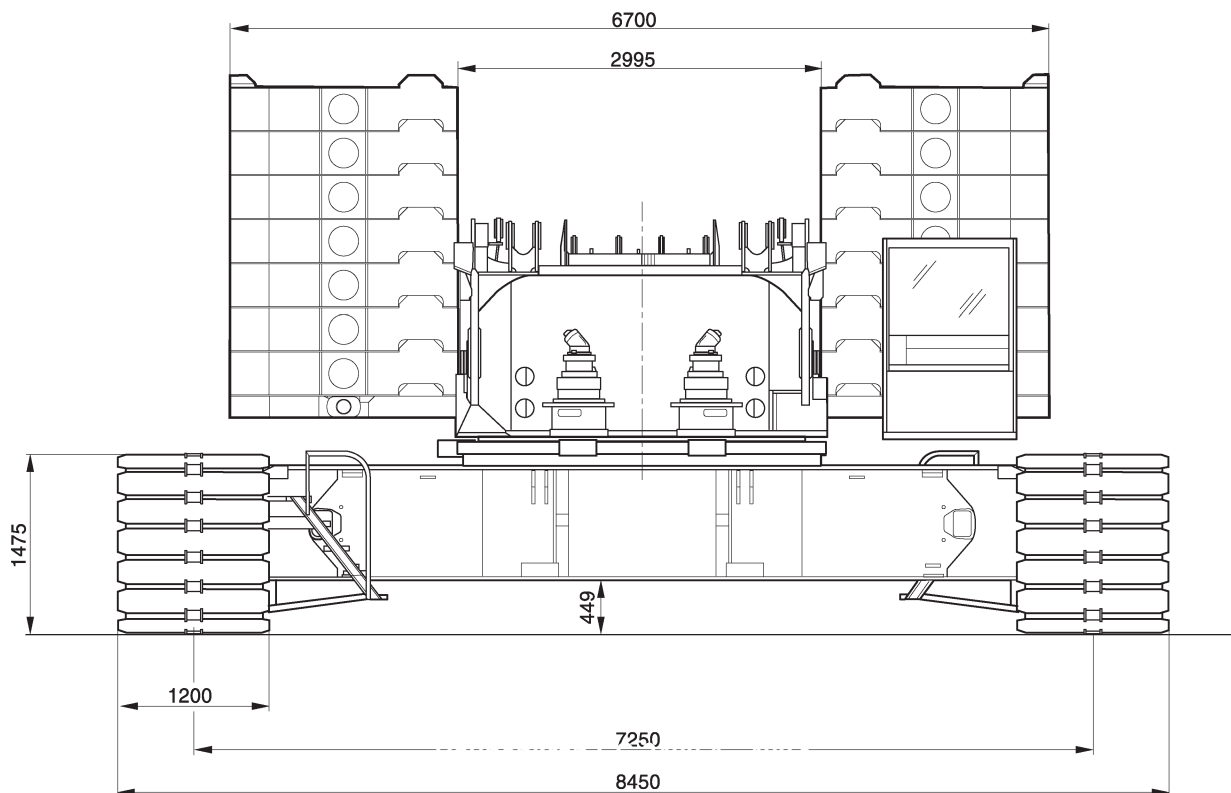

## Raupenkrane - CC 2400-1 - 400 t

hebt, bewegt, transportiert.

# Raupenkrane - CC 2400-1 - 400 t

hebt, bewegt, transportiert.

## Raupenkrane - CC 2400-1 - 400 t

30-96m  
SSL

30m

160t

0-240t  
9-15m

7,25m

360°

75%

mit 40t Zentralballast