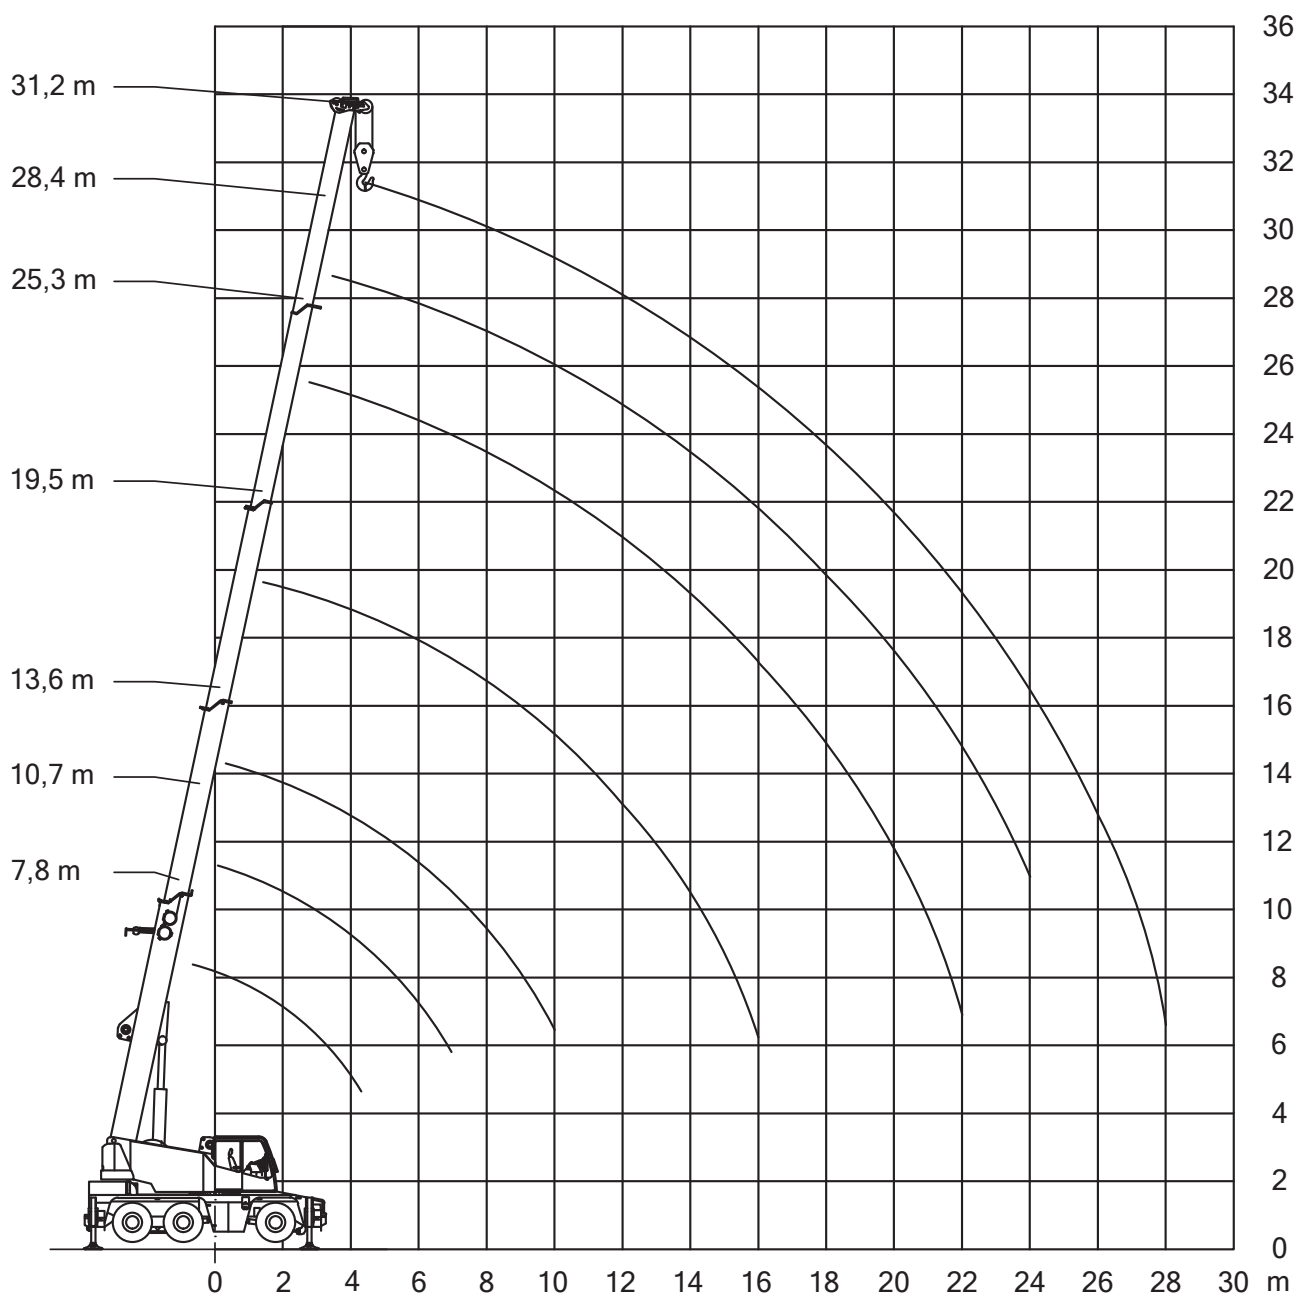

### Pneukrane - AC 40 City - 40 t

hebt, bewegt, transportiert.

## Pneukrane - AC 40 City - 40 t

hebt, bewegt, transportiert.

**Toggenburger**

Pneukrane - AC 40 City - 40 t

7,8-31,2m

5,4t

6,35x6,2m

360°

## Pneukrane - AC 40 City - 40 t