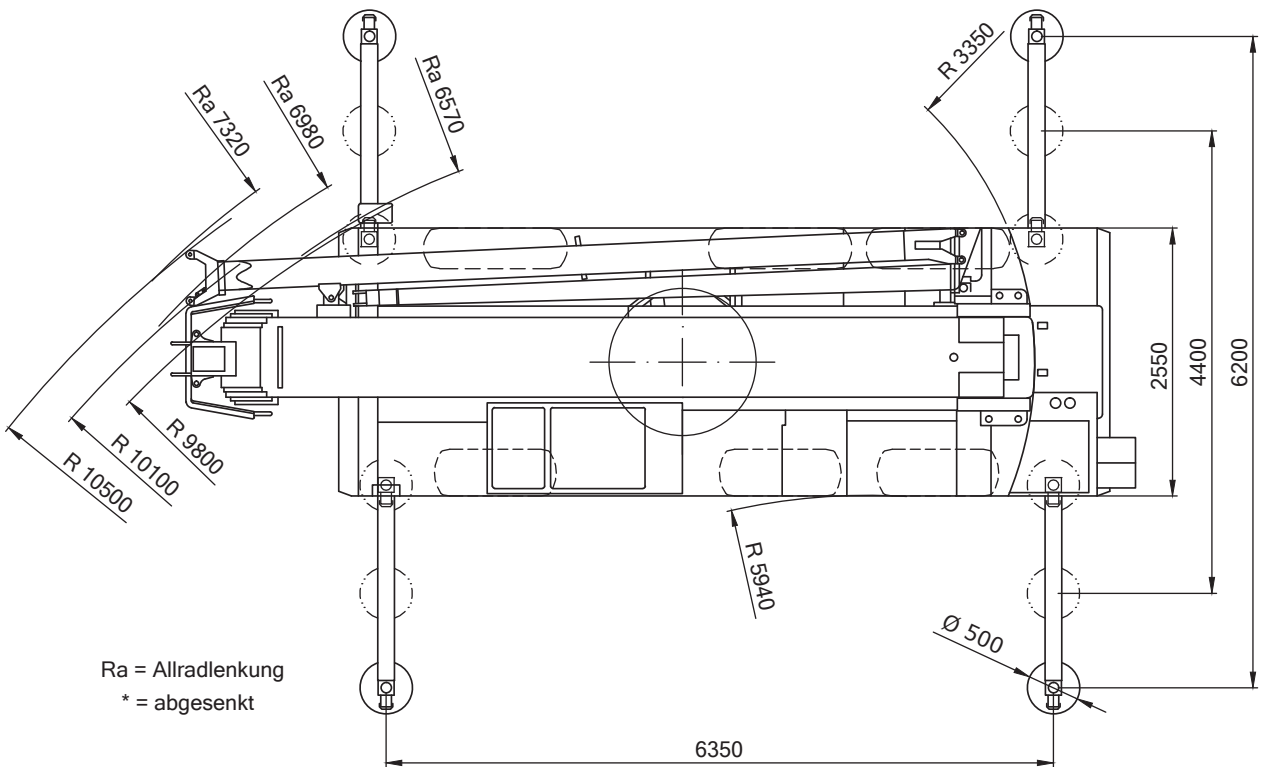

### Pneukrane - AC 40 City - 40 t

hebt, bewegt, transportiert.

## Pneukrane - AC 40 City - 40 t

hebt, bewegt, transportiert.

**Toggenburger**

Pneukrane - AC 40 City - 40 t

7,8-31,2m

5,4t

6,35x6,2m

360°

## Pneukrane - AC 40 City - 40 t