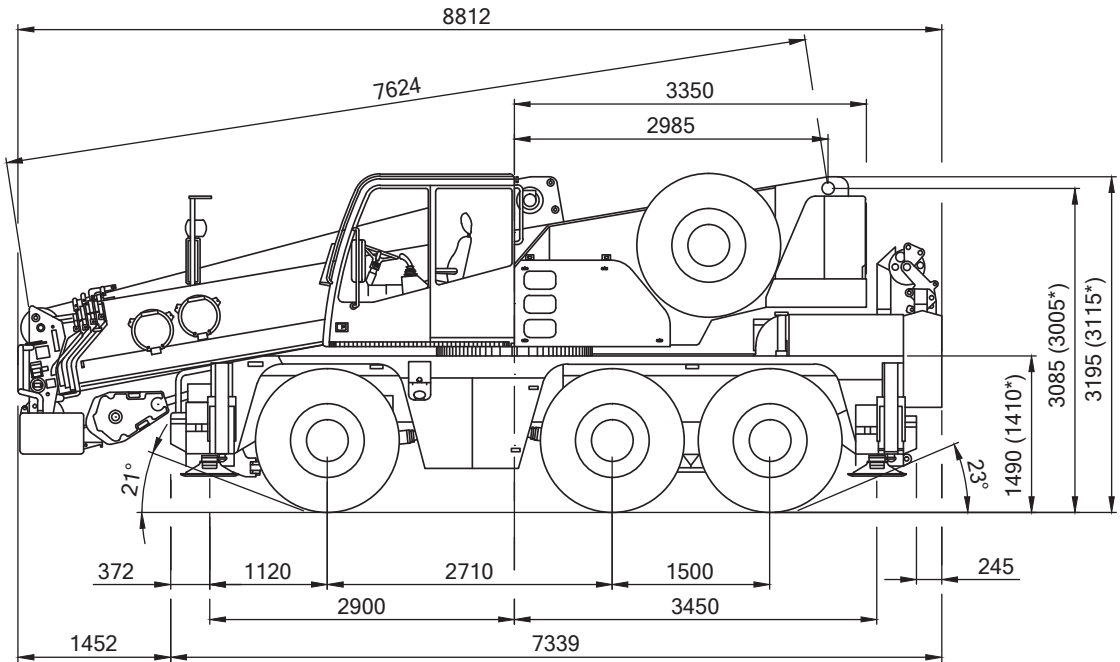

### Pneukrane - AC 40 City - 40 t

hebt, bewegt, transportiert.

## Pneukrane - AC 40 City - 40 t

hebt, bewegt, transportiert.

**Toggenburger**

Pneukrane - AC 40 City - 40 t

7,8-31,2m

5,4t

6,35x6,2m

360°

\* 0° nach hinten

hebt, bewegt, transportiert.

## Pneukrane - AC 40 City - 40 t