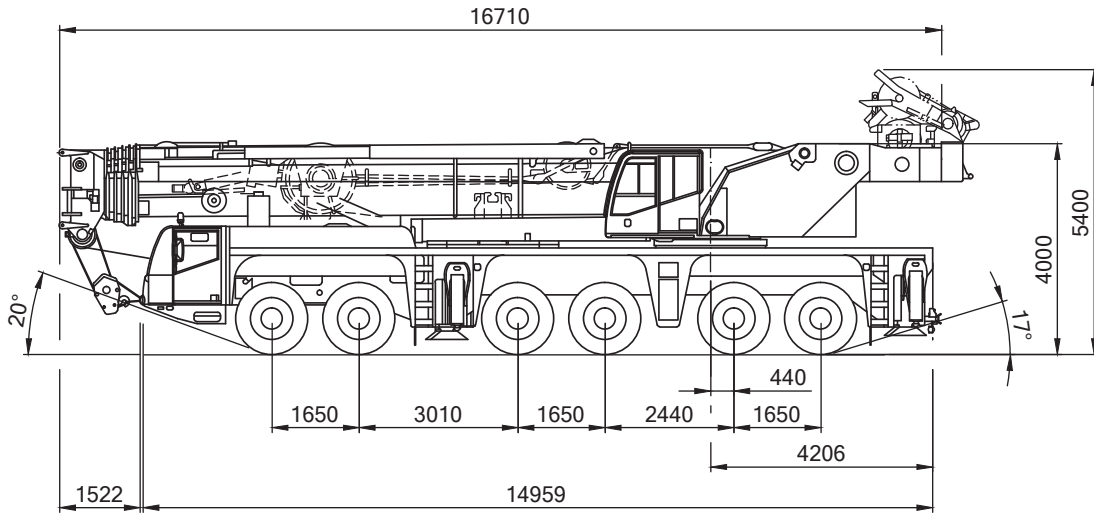

## Pneukrane - AC 350/6 - 350 t

2-Haken-Betrieb möglich

hebt, bewegt, transportiert.

## Pneukrane - AC 350/6 - 350 t

hebt, bewegt, transportiert.

**Toggenburger**

Pneukrane - AC 350/6 - 350 t

13,7-64m

116,7t

8,7x8,5m

360°