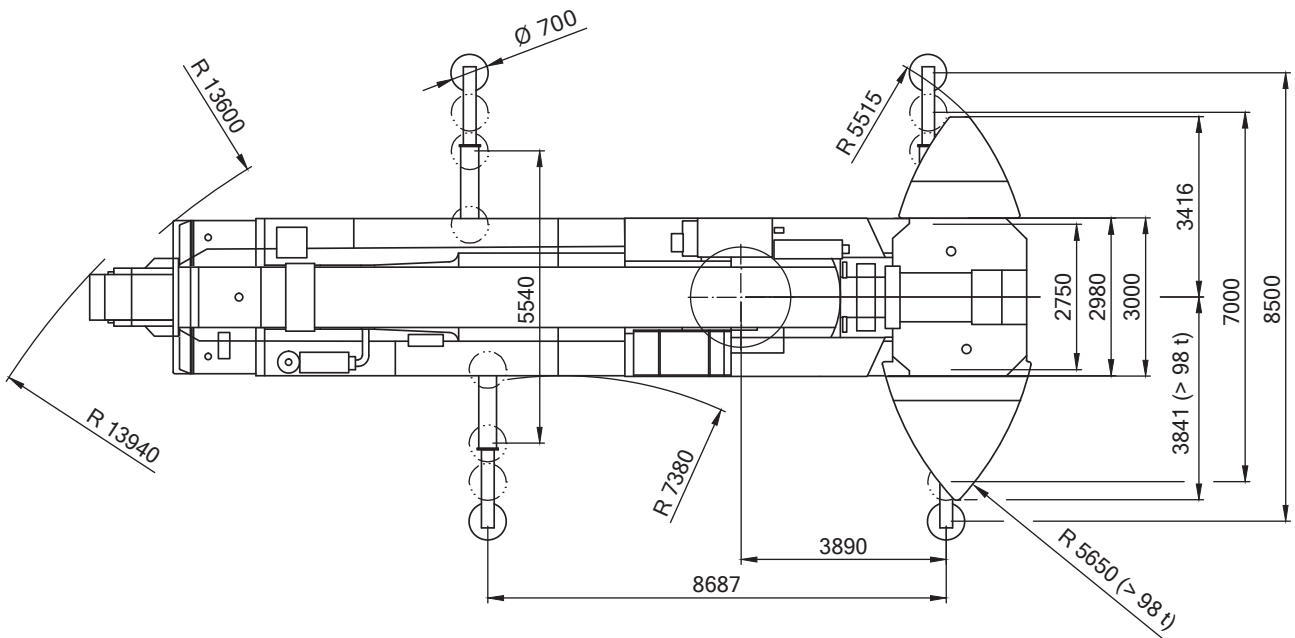

## Pneukrane - AC 350/6 - 350 t

2-Haken-Betrieb möglich

hebt, bewegt, transportiert.

## Pneukrane - AC 350/6 - 350 t

hebt, bewegt, transportiert.

**Toggenburger**

Pneukrane - AC 350/6 - 350 t

13,7-64m

116,7t

8,7x8,5m

360°