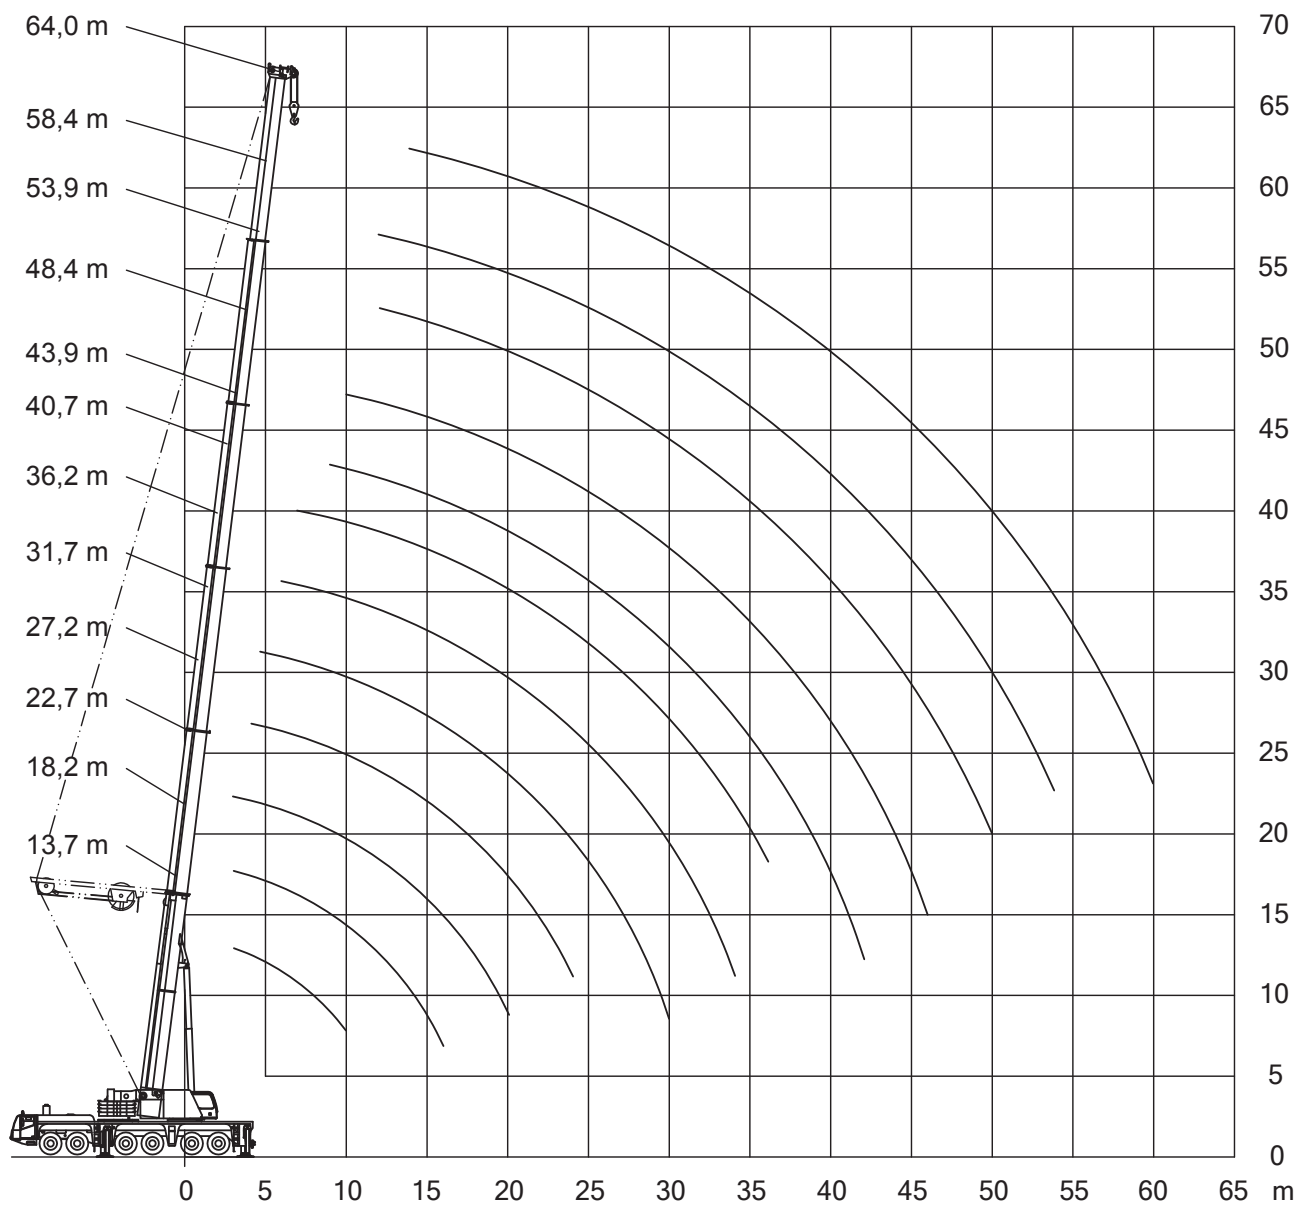

## Pneukrane - AC 350/6 - 350 t

2-Haken-Betrieb möglich

hebt, bewegt, transportiert.

## Pneukrane - AC 350/6 - 350 t

hebt, bewegt, transportiert.

**Toggenburger**

Pneukrane - AC 350/6 - 350 t

13,7-64m

116,7t

8,7x8,5m

360°