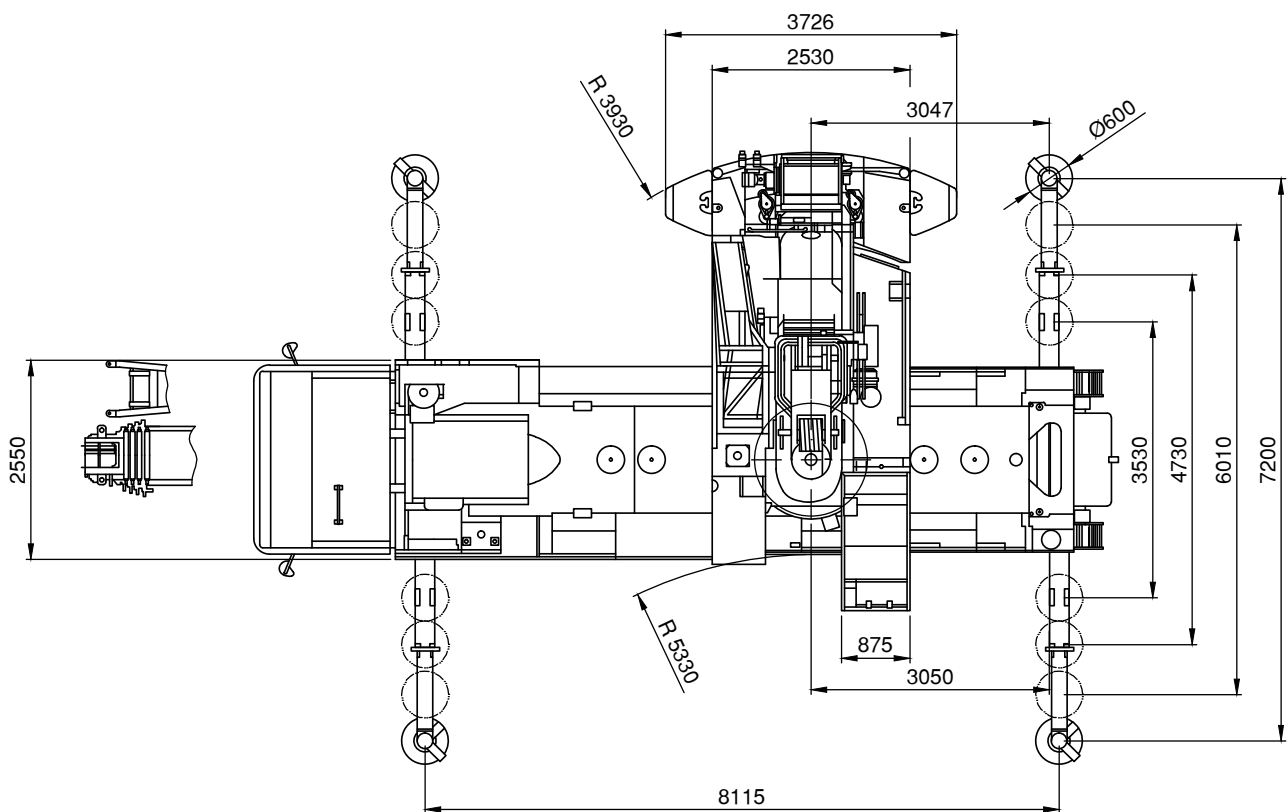

## Pneukrane - AC 100/4L - 100 t

\* = 16.00 R 25

2-Haken-Betrieb möglich

hebt, bewegt, transportiert.

## Pneukrane - AC 100/4L - 100 t

hebt, bewegt, transportiert.

Pneukrane - AC 100/4L - 100 t

12-59,4m

26,1t

8,12x7,2m

360°

75%

## Pneukrane - AC 100/4L - 100 t

12-59,4m

4,7t  
fahrbar

8,12x7,2m

360°

75%

m	12	16,3	20,5	24,8	29,1	33,4	37,6	40,4	44,7	49,9	50,4	50,9	54,6	59,4	m
3	71,9	72	69,9	58,4											3
4	59,6	60	59,8	56,3	48,3										4
5	50,6	51	49,9	44,9	39,8	32,2									5
6	41,7	41	38	34,7	33,3	30	27,2								6
7	30	31,5	31	29,5	27,2	25,1	23,1								7
8	23	25	25,6	24,6	22,8	21,7	20,1	18,4							8
9		20,1	20,7	20,7	19,6	19,1	17,5	16	14,8						9
10		16,7	17,3	17,2	17,3	16,8	15,8	14,9	13,5	9,4	11,9	10,7			10
12		12,1	12,6	13,3	13,2	12,9	12,8	12,1	11,3	9	9,8	10,5	9,1	6,6	12
14			10,1	10,3	10,5	10,4	10,3	9,9	9,3	8,4	7,6	8,4	7,9	6,6	14
16			8	8,3	8,4	8,3	8,3	8	7,9	7,4	6	6,7	6,6	5,8	16
18				6,8	6,9	6,7	6,7	6,8	6,5	5,9	4,7	5,4	5,2	4,4	18
20				5,6	5,7	5,7	5,5	5,6	5,4	4,8	3,6	4,3	4,1	3,4	20
22				4,7	4,8	4,7	4,5	4,7	4,4	3,9	2,8	3,4	3,3	2,6	22
24					4,1	3,9	3,8	3,9	3,6	3,2	2,1	2,7	2,6	2	24
26					3,4	3,3	3,1	3,2	2,9	2,6	1,5	2,1	2	1,5	26
28						2,8	2,6	2,7	2,4	2,1	1	1,6	1,6	1	28
30						2,3	2,1	2,2	1,9	1,7		1,2	1,2		30
32							1,7	1,8	1,5	1,3		0,8	0,8		32
34								1,5	1,2	1					34
36								1,2	0,9						36