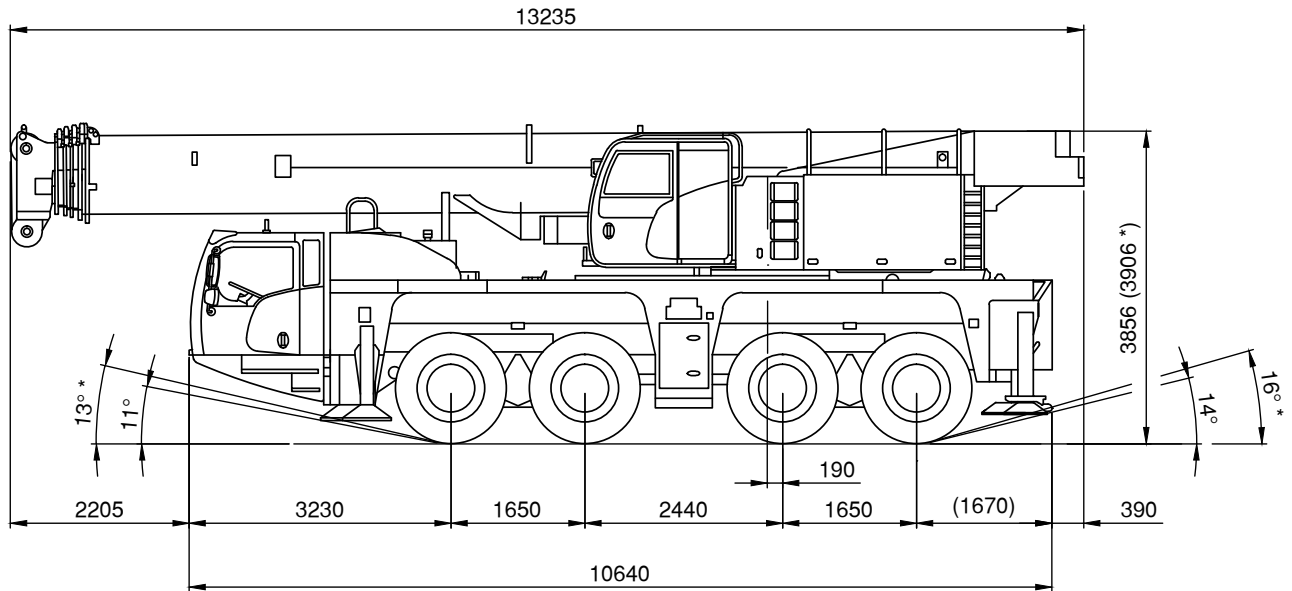

## Pneukrane - AC 100/4L - 100 t

\* = 16.00 R 25

2-Haken-Betrieb möglich

hebt, bewegt, transportiert.

## Pneukrane - AC 100/4L - 100 t

hebt, bewegt, transportiert.

Pneukrane - AC 100/4L - 100 t

12-59,4m

26,1t

8,12x7,2m

360°

75%

## Pneukrane - AC 100/4L - 100 t

12-59,4m

4,7t  
fahrbar

8,12x7,2m

360°

75%

m	12	16,3	20,5	24,8	29,1	33,4	37,6	40,4	44,7	49,9	50,4	50,9	54,6	59,4	m
3	71,9	72	69,9	58,4											3
4	59,6	60	59,8	56,3	48,3										4
5	50,6	51	49,9	44,9	39,8	32,2									5
6	41,7	41	38	34,7	33,3	30	27,2								6
7	30	31,5	31	29,5	27,2	25,1	23,1								7
8	23	25	25,6	24,6	22,8	21,7	20,1	18,4							8
9		20,1	20,7	20,7	19,6	19,1	17,5	16	14,8						9
10		16,7	17,3	17,2	17,3	16,8	15,8	14,9	13,5	9,4	11,9	10,7			10
12		12,1	12,6	13,3	13,2	12,9	12,8	12,1	11,3	9	9,8	10,5	9,1	6,6	12
14			10,1	10,3	10,5	10,4	10,3	9,9	9,3	8,4	7,6	8,4	7,9	6,6	14
16			8	8,3	8,4	8,3	8,3	8	7,9	7,4	6	6,7	6,6	5,8	16
18				6,8	6,9	6,7	6,7	6,8	6,5	5,9	4,7	5,4	5,2	4,4	18
20				5,6	5,7	5,7	5,5	5,6	5,4	4,8	3,6	4,3	4,1	3,4	20
22				4,7	4,8	4,7	4,5	4,7	4,4	3,9	2,8	3,4	3,3	2,6	22
24					4,1	3,9	3,8	3,9	3,6	3,2	2,1	2,7	2,6	2	24
26					3,4	3,3	3,1	3,2	2,9	2,6	1,5	2,1	2	1,5	26
28						2,8	2,6	2,7	2,4	2,1	1	1,6	1,6	1	28
30						2,3	2,1	2,2	1,9	1,7		1,2	1,2		30
32							1,7	1,8	1,5	1,3		0,8	0,8		32
34								1,5	1,2	1					34
36								1,2	0,9						36