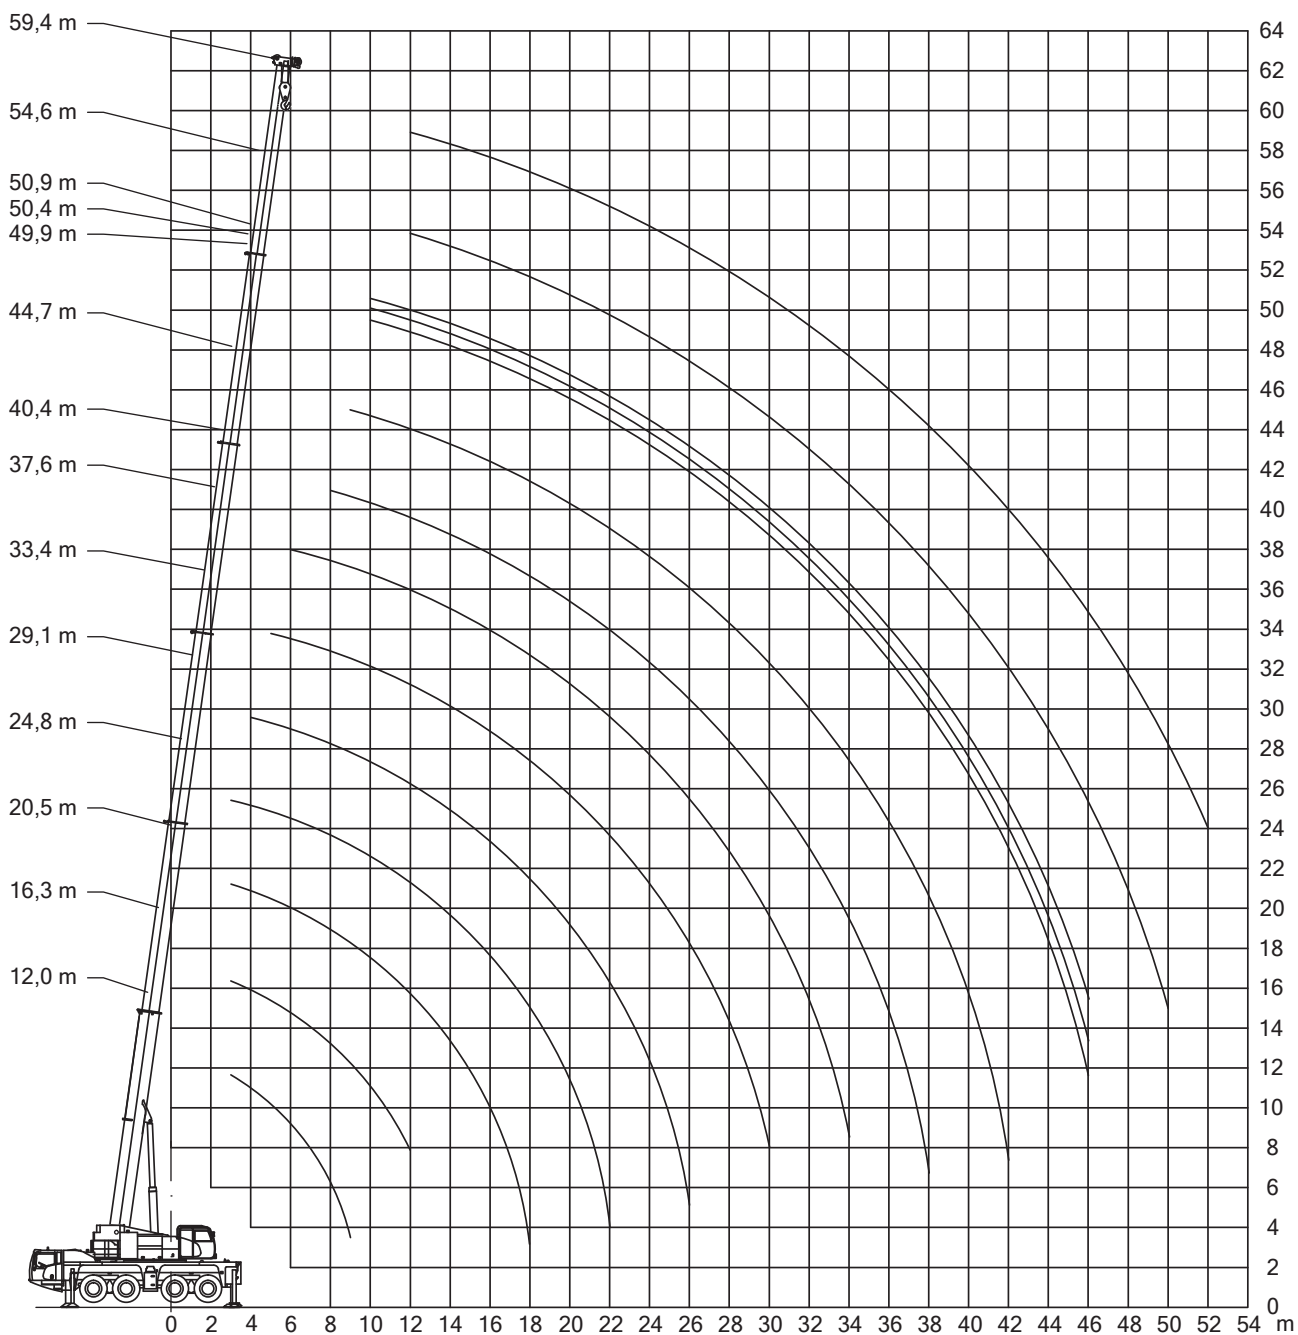

## Pneukrane - AC 100/4L - 100 t

\* = 16.00 R 25

2-Haken-Betrieb möglich

hebt, bewegt, transportiert.

## Pneukrane - AC 100/4L - 100 t

hebt, bewegt, transportiert.

Pneukrane - AC 100/4L - 100 t

12-59,4m

26,1t

8,12x7,2m

360°

75%

## Pneukrane - AC 100/4L - 100 t

12-59,4m

4,7t  
fahrbar

8,12x7,2m

360°

75%

m	12	16,3	20,5	24,8	29,1	33,4	37,6	40,4	44,7	49,9	50,4	50,9	54,6	59,4	m
3	71,9	72	69,9	58,4											3
4	59,6	60	59,8	56,3	48,3										4
5	50,6	51	49,9	44,9	39,8	32,2									5
6	41,7	41	38	34,7	33,3	30	27,2								6
7	30	31,5	31	29,5	27,2	25,1	23,1								7
8	23	25	25,6	24,6	22,8	21,7	20,1	18,4							8
9		20,1	20,7	20,7	19,6	19,1	17,5	16	14,8						9
10		16,7	17,3	17,2	17,3	16,8	15,8	14,9	13,5	9,4	11,9	10,7			10
12		12,1	12,6	13,3	13,2	12,9	12,8	12,1	11,3	9	9,8	10,5	9,1	6,6	12
14			10,1	10,3	10,5	10,4	10,3	9,9	9,3	8,4	7,6	8,4	7,9	6,6	14
16			8	8,3	8,4	8,3	8,3	8	7,9	7,4	6	6,7	6,6	5,8	16
18				6,8	6,9	6,7	6,7	6,8	6,5	5,9	4,7	5,4	5,2	4,4	18
20				5,6	5,7	5,7	5,5	5,6	5,4	4,8	3,6	4,3	4,1	3,4	20
22				4,7	4,8	4,7	4,5	4,7	4,4	3,9	2,8	3,4	3,3	2,6	22
24					4,1	3,9	3,8	3,9	3,6	3,2	2,1	2,7	2,6	2	24
26					3,4	3,3	3,1	3,2	2,9	2,6	1,5	2,1	2	1,5	26
28						2,8	2,6	2,7	2,4	2,1	1	1,6	1,6	1	28
30						2,3	2,1	2,2	1,9	1,7		1,2	1,2		30
32							1,7	1,8	1,5	1,3		0,8	0,8		32
34								1,5	1,2	1					34
36								1,2	0,9						36